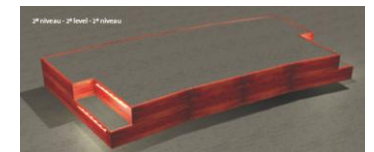

Monte 2 (36 cm)

Left part	€ 1.189,24
Right part	€ 1.189,24
Middle part	€ 528,55