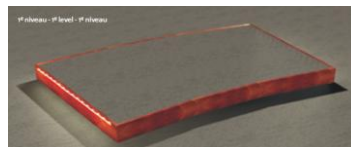

Monte 1 (18 cm)

Left part	€ 936,98
Right part	€ 936,98
Middle part	€ 420,44